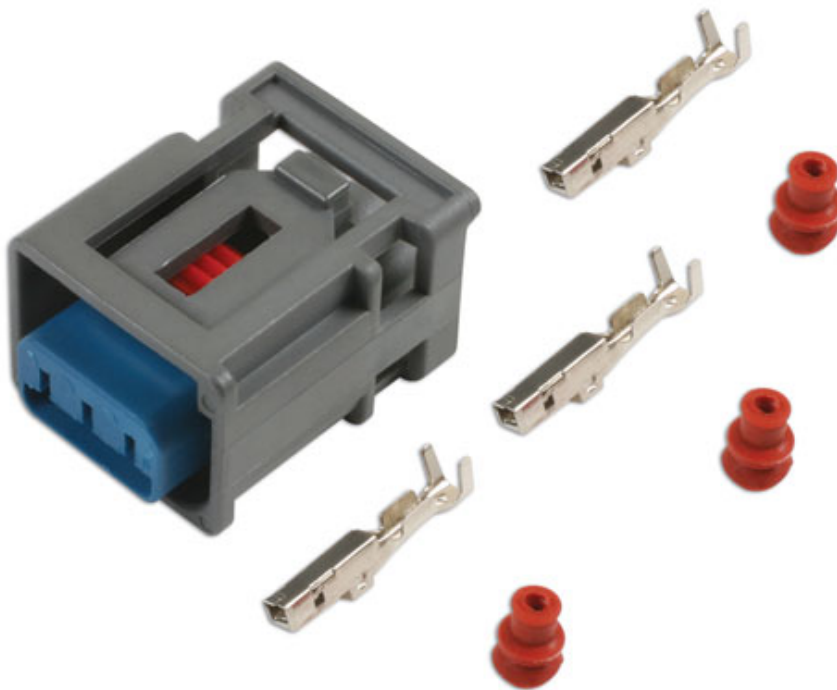

Connecteur pour capteur à 3 pôles Ford - 28 pcs

Additional Information

- Connecteur Ford pour le capteur pour le capteur de positionnement du vilebrequin
- Equivalent au code constructeur 3U2Z-14S411-KMB
- Contenu: 4 pcs de connecteurs femelles à 3 pôles, 12 cosses femelles (Ref 37355)
- 12 joints d'étanchéité (Ref 37360)
- Fournis sous blister

<http://product/37462>